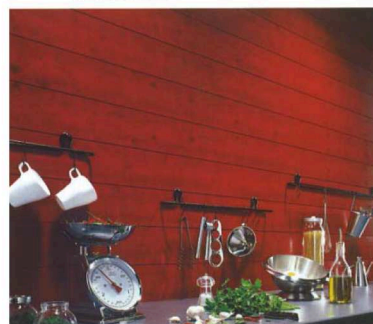

Lambris Europlac de la collection ART en *chêne* ciré gris roche. 1.848 x 125 x 9 mm. 35,88 €/m².